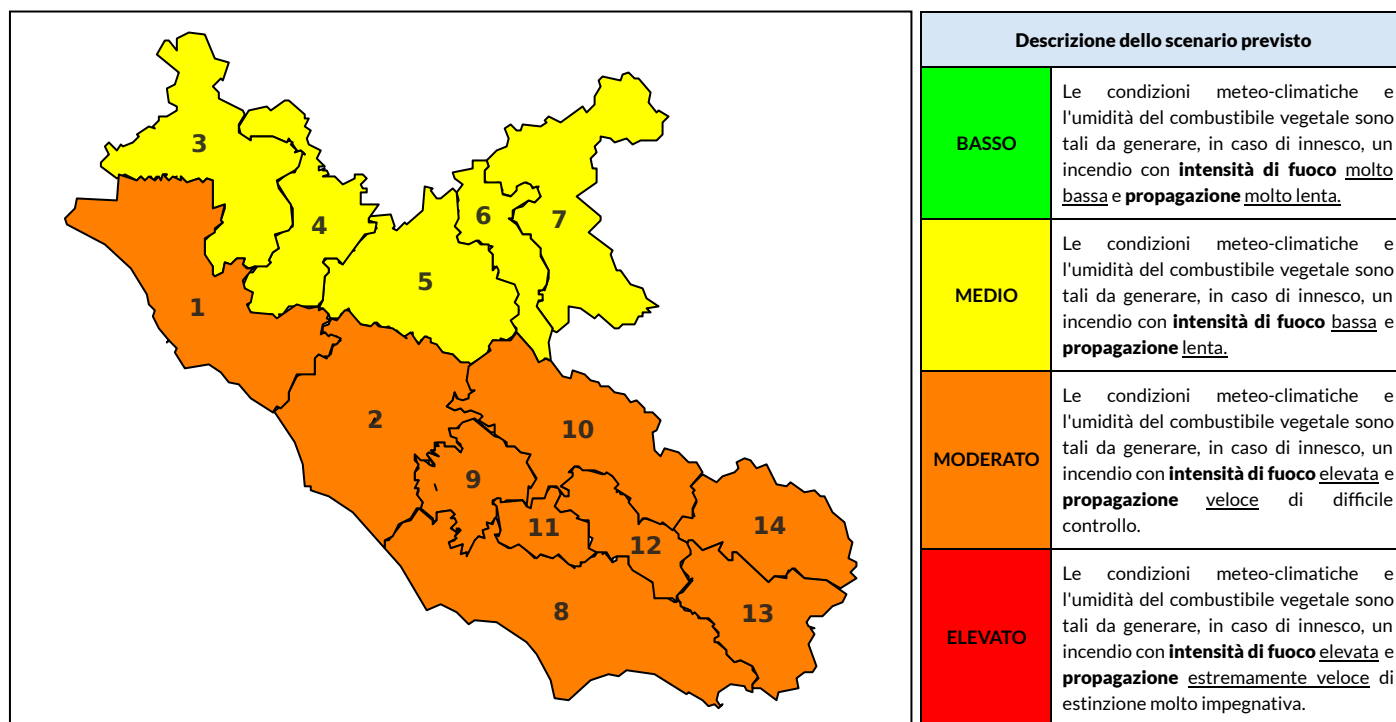

BOLLETTINO DI PERICOLOSITA' DA INCENDI BOSCHIVI

Previsioni per domani 18-7-2023

Livello di pericolosità da incendio boschivo per Zona di Allerta AIB

Bollettino emesso nel periodo della campagna AIB Lazio sulla base del modello previsionale RISICOLazio, sviluppato in collaborazione con Fondazione CIMA, che fornisce un supporto per la valutazione della Pericolosità da incendio boschivo aggregata sulle Zone di Allerta AIB, approvate come parte integrante del Piano AIB Lazio 2020-2022 con DGR n° 270 del 15/05/2020. Il dettaglio della distribuzione dei Comuni nelle Zone AIB è consultabile al link <https://protezionecivile.regione.lazio.it/zone_allerta_aib_comuni/>. Le Norme Comportamentali per la popolazione sono consultabili al link <https://protezionecivile.regione.lazio.it/norme_comportamentali_aib/>.

Zona AIB	1	2	3	4	5	6	7	8	9	10	11	12	13	14
Livello Pericolosità	MODERATO	MODERATO	MEDIO	MEDIO	MEDIO	MEDIO	MEDIO	MODERATO	MODERATO	MODERATO	MODERATO	MODERATO	MODERATO	MODERATO