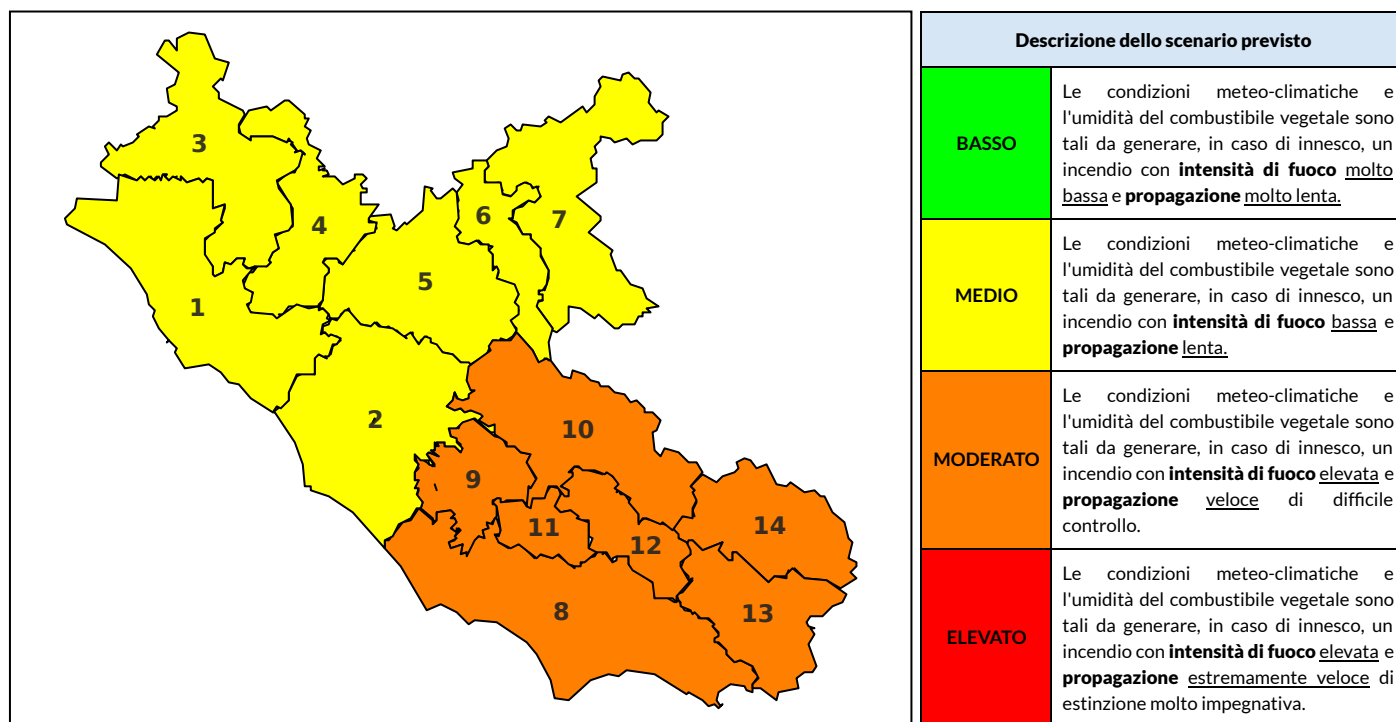

BOLLETTINO DI PERICOLOSITA' DA INCENDI BOSCHIVI

Previsioni per oggi 17-7-2023

Livello di pericolosità da incendio boschivo per Zona di Allerta AIB

Bollettino emesso nel periodo della campagna AIB Lazio sulla base del modello previsionale RISICOLazio, sviluppato in collaborazione con Fondazione CIMA, che fornisce un supporto per la valutazione della Pericolosità da incendio boschivo aggregata sulle Zone di Allerta AIB, approvate come parte integrante del Piano AIB Lazio 2020-2022 con DGR n° 270 del 15/05/2020. Il dettaglio della distribuzione dei Comuni nelle Zone AIB è consultabile al link https://protezionecivile.regione.lazio.it/zone_allerta_aib_comuni/. Le Norme Comportamentali per la popolazione sono consultabili al link https://protezionecivile.regione.lazio.it/norme_comportamentali_aib/.

Zona AIB	1	2	3	4	5	6	7	8	9	10	11	12	13	14
Livello Pericolosità	MEDIO	MEDIO	MEDIO	MEDIO	MEDIO	MEDIO	MEDIO	MODERATO	MODERATO	MODERATO	MODERATO	MODERATO	MODERATO	MODERATO

NOTE

BOLLETTINO DI PERICOLOSITA' DA INCENDI BOSCHIVI

Zona AIB	1	2	3	4	5	6	7	8	9	10	11	12	13	14
Livello Pericolosità	MODERATO	MODERATO	MEDIO	MEDIO	MEDIO	MEDIO	MEDIO	MODERATO	MODERATO	MODERATO	MODERATO	MODERATO	MODERATO	MODERATO

BOLLETTINO DI PERICOLOSITA' DA INCENDI BOSCHIVI

Zona AIB	1	2	3	4	5	6	7	8	9	10	11	12	13	14
Livello Pericolosità	MODERATO	MODERATO	MEDIO	MEDIO	MEDIO	MEDIO	MEDIO	MODERATO	MODERATO	MODERATO	MODERATO	MODERATO	MODERATO	MODERATO